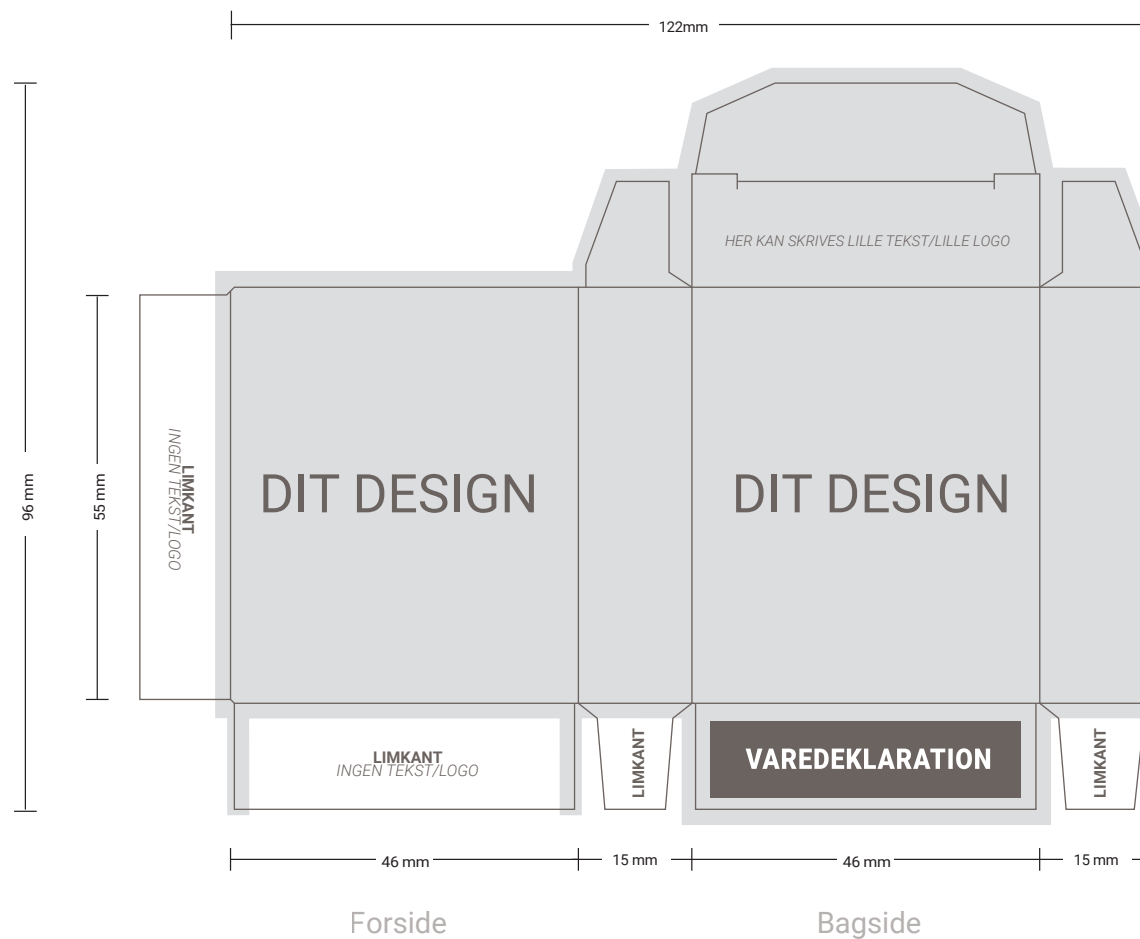

SKABELON: PASTILÆSKE

Skabelonen er 1:1.

Mål på færdig produkt:

Bredde: 46 mm

Højde: 55 mm

Dybde: 15 mm

 Baggrundsfarve udover kant